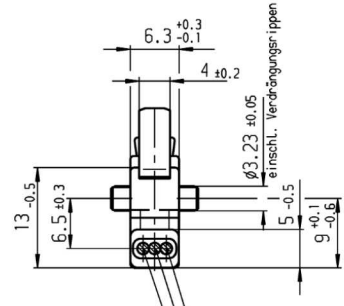

Leitung DIN 72551-FLRY-0.5-A-rot/red (Anschl. 4)
Leitung DIN 72551-FLRY-0.5-A-braun/brown (Anschl. 1)
Leitung DIN 72551-FLRY-0.5-A-blau/blue (Anschl. 2)

Aufschrift

1055/58
Herstelljahr/-woche
nach DIN EN 60062

Schalt-Betätigungskraft ≤4.2 N
Differenzweg ≤0.5 mm
Rückschaltkraft ≥0.5 N
Schutzart nach EN 60529 IP 67

Allgemeintoleranzen/INTOLERANCED DIMENSIONS				PROJECTION	Pause COPY	Blatt SHEET		Zeichn./DRAWING NO.				
Für Längen und Radien FOR LENGTHS AND RADII.		Abstände in mm für Nennbereich in mm ALL DIMENSIONS ARE IN MILLIMETRES				Original DIN	Maßstab SCALE		K 1058.5073			
bis/UP TO	0,1	bis/UP TO	30			2:1 0 10 20 30 mm	Schnappschalter snap action switch					
d											gez./DRAWN BY 27.01.09 mp gepr./CHECKED BY mzs	MARQUARDT Marquardt GmbH, D-78604 Rietheim-Weilheim
c												
b												
a												
Ausg. ISSUE	61882	gez. DRAWN BY	27.01.09 mp	Ausg. ISSUE	Ande rung REVISION	gez. DRAWN BY	Ersatz für/REPLACEMENT OF