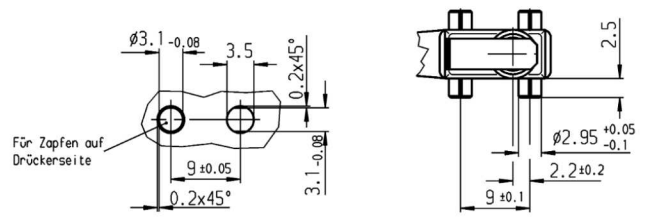

Empfohlenes Lochbild

Leitung DIN 72551-FLRY-0.5-A-rot/red (Anschl. 4)
Leitung DIN 72551-FLRY-0.5-A-braun/brown (Anschl. 1)
Leitung DIN 72551-FLRY-0.5-A-blau/blue (Anschl. 2)

Aufschrift

1055/58
Herstelljahr/-woche
nach DIN EN 60062

Schalt-Betätigungskraft ≤4.2 N
Differenzweg ≤0.5 mm
Rückschaltkraft ≥0.5 N
Schutzart nach EN 60529 IP 67

Allgemeintoleranzen/INTOLERANCED DIMENSIONS				PROJECTION	Pause COPY	Blatt SHEET		Zeichn./DRAWING NO.				
Für Längen und Radien FOR LENGTHS AND RADII.		Abstände in mm für Nennbereich in mm ALL DIMENSIONS ARE IN MILLIMETRES				Original DIN	Maßstab SCALE		K 1058.5073			
bis/UP TO	0,1	bis/UP TO	30			2:1 0 10 20 30 mm	Schnappschalter snap action switch					
d											gez./DRAWN BY 27.01.09 mp gepr./CHECKED BY mzs	MARQUARDT Marquardt GmbH, D-78604 Rietheim-Weilheim
c												
b												
a												
Ausg. ISSUE	61882	gez. DRAWN BY	27.01.09 mp	Ausg. ISSUE	Ande rung REVISION	gez. DRAWN BY	Ersatz für/REPLACEMENT OF