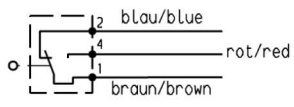

Leitung DIN 72551-FLRY-0.5-A-rot/red (Anschl. 4)
Leitung DIN 72551-FLRY-0.5-A-braun/brown (Anschl. 1)
Leitung DIN 72551-FLRY-0.5-A-blau/blue (Anschl. 2)

Aufschrift

1055/58
Herstelljahr/-woche
nach DIN EN 60062

Schalt-Betätigungskraft ≤4.2 N
Differenzweg ≤0.5 mm
Rückschaltkraft ≥0.5 N
Schutzart nach EN 60529 IP 67

Allgemeintoleranzen/INTOLERANCED DIMENSIONS				PROJECTION	Pause COPY	Blatt SHEET		Zeichn./DRAWING NO.				
Für Längen und Radien FOR LENGTHS AND RADII.		Abstände in mm für Nennbereich in mm ALL DIMENSIONS ARE IN MILLIMETRES				Original DIN	Maßstab SCALE		K 1058.5073			
bis/UP TO	0,1	bis/UP TO	30			2:1 0 10 20 30 mm	Schnappschalter snap action switch					
d											gez./DRAWN BY 27.01.09 mp gepr./CHECKED BY mzs	MARQUARDT Marquardt GmbH, D-78604 Rietheim-Weilheim
c												
b												
a												
Ausg. ISSUE	61882	gez. DRAWN BY	27.01.09 mp	Ausg. ISSUE	Ande rung REVISION	gez. DRAWN BY	Ersatz für/REPLACEMENT OF