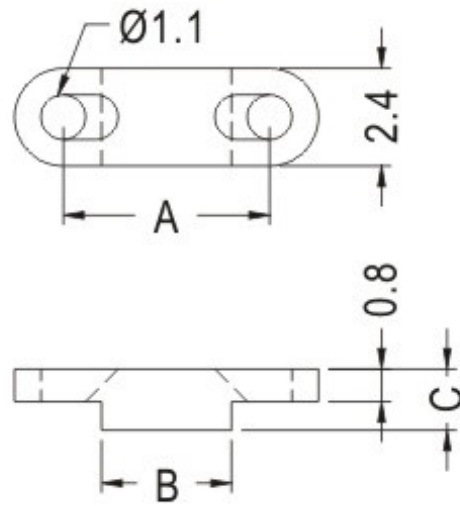

# FIX-CWT

- ◆ MATERIAL: NYLON 66(UL)
- ◆ FLAME CLASS: 94V-2
- ◆ COLOR: NATURAL
- ◆ UNIT: mm

PART NO	A	B	C
FIX-CWT-5	5.08	3.2	1.5
FIX-CWT-8	7.6	4.0	1.2
FIX-CWT-10	10.1	5.0	1.2