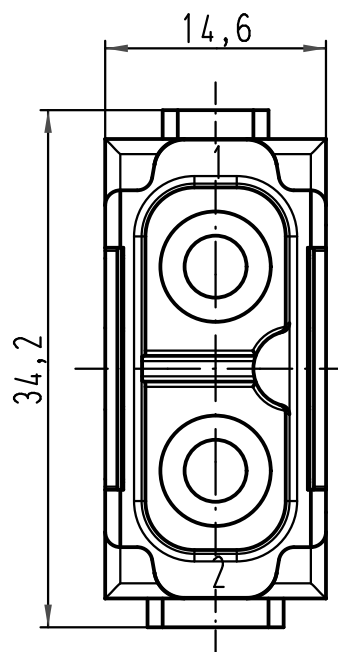

1 2 3 4 5 6

A

B

C

D

All Dimensions in mm Original Size DIN A 4		Techn. Character.			Nicht tolerierte Maße/Free size tolerances	
			Dat.	Name	Maßstab/Scale  <b>2:1</b>	Han 2Mod-M-C Stifteinsatz/male insert
		Detail.	14.10.08	Ho		
		Insp.		Grie		
		Stand.				
414066		HARTING Electric GmbH & Co. KG D-32339 Espelkamp				TB 09 14 002 3002
Mod.	Dat.	Name				