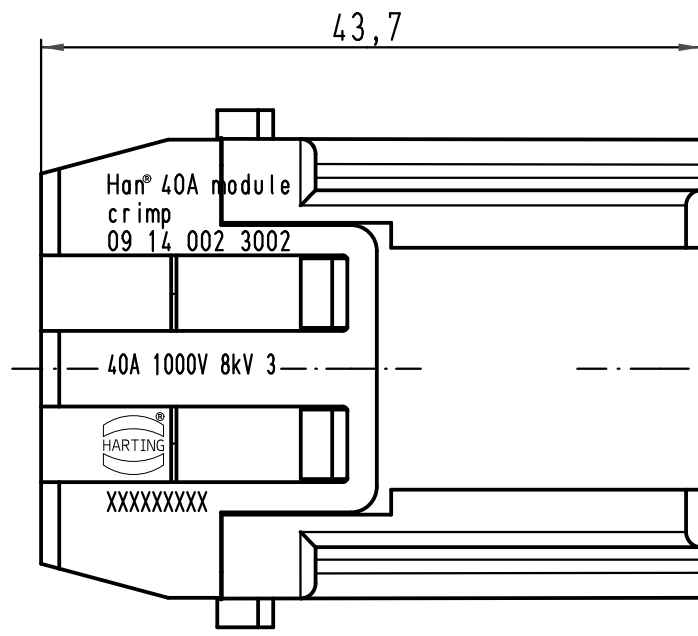

1 2 3 4 5 6

A

B

C

D

All Dimensions in mm Original Size DIN A 4		Techn. Character.			Nicht tolerierte Maße/Free size tolerances	
			Dat.	Name	Maßstab/Scale  <b>2:1</b>	Han 2Mod-M-C Stifteinsatz/male insert
		Detail.	14.10.08	Ho		
		Insp.		Grie		
		Stand.				
414066		HARTING Electric GmbH & Co. KG D-32339 Espelkamp				TB 09 14 002 3002
Mod.	Dat.	Name				