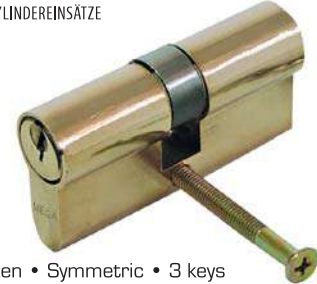

6 STEEL CABLE LOCKS

- НАВЕСНЫЕ СТАЛЬНЫЕ ТРОСЫ -ЗАМКИ
- ANTI-EINBRUCH-STÄHLEINEN

- PVC-coated rope
- Chromium-plated 3-digit cipher lock

Code	Length (mm)		
24905	550	x	30/120

7 STEEL CABLE LOCK

- НАВЕСНОЙ СТАЛЬНОЙ ТРОС -ЗАМОК
- ANTI-EINBRUCH-STÄHLEINE

- PVC-coated rope
- Lock with a key, coated
- A tip for installing on the tube, e.g. under the saddle

Code	Size (mm)		
24903	6 x 800	x	120

8 ASSYMMETRIC LOCK CYLINDERS

- ЦИЛИНДРИЧЕСКИЕ СЕРД ЦЕВИНЫ ДЛЯ ЗАМКА
- ZYLINDEREINSÄTZE

- Brazen • Assymmetric • 3 keys

Code	Size (mm)		
24670	70 mm (30 / 40)		12/120
24670K	70 mm (30 / 40)	x	12/120

9 LOCK CYLINDERS

- ЦИЛИНДРИЧЕСКИЕ СЕРД ЦЕВИНЫ ДЛЯ ЗАМКА
- ZYLINDEREINSÄTZE

- Brazen • Symmetric • 3 keys

Code	Size (mm)		
24662	62		12/120
24662K	62	x	12/120

10 LOCK CYLINDERS

- ЦИЛИНДРИЧЕСКИЕ СЕРД ЦЕВИНЫ ДЛЯ ЗАМКА
- ZYLINDEREINSÄTZE

- Quenched bolt • 6 keys

Code	Size (mm)		
24666	62		12/120
24666K	62	x	12/120