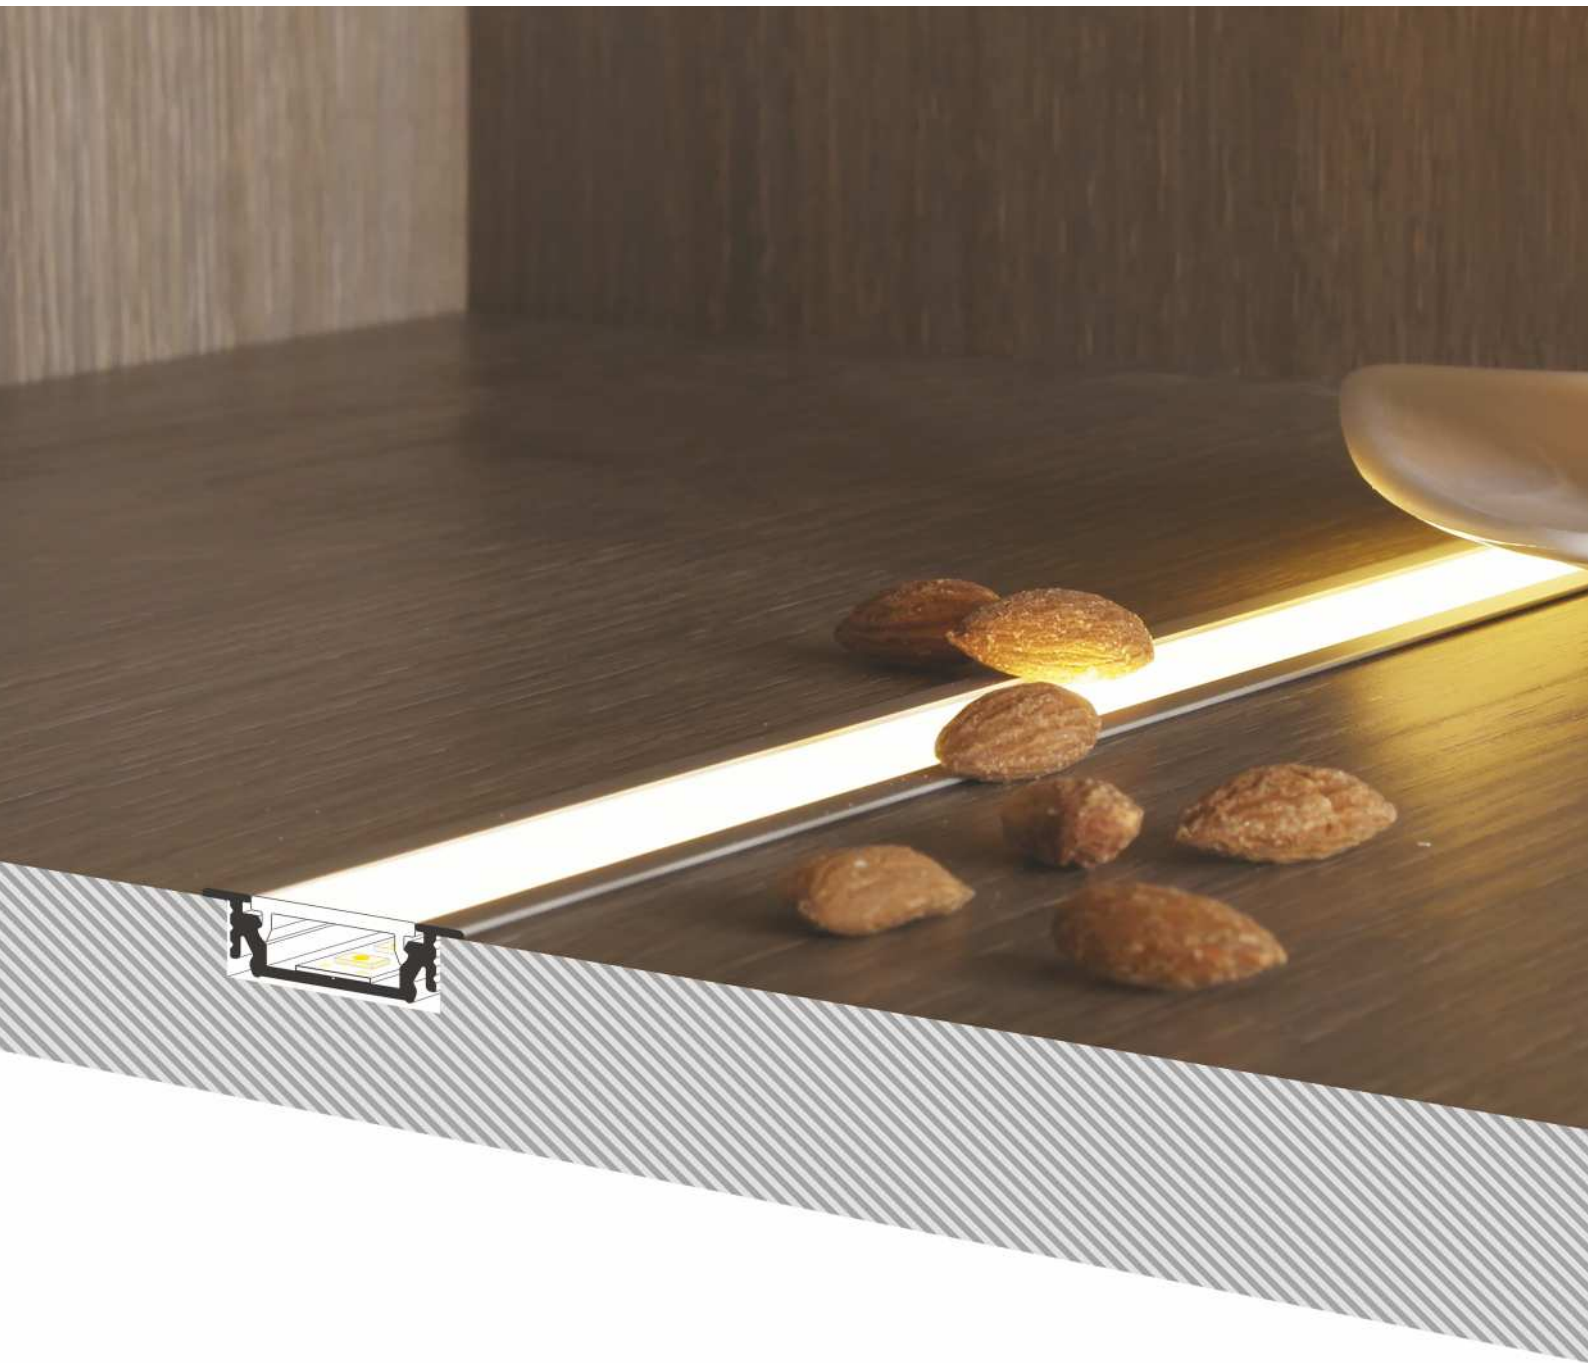

GROOVE14 EF/TY

BASIC ALUMINIUM RECESSED PROFILE

PODSTAWOWY, ALUMINIOWY PROFIL WPUSTOWY

- decorative and lighting profile
- used mainly in furniture
- maximum LED strip width: 14 mm
- profil dekoracyjno-oświetleniowy
- głównie do zastosowania meblowego
- maksymalna szerokość taśmy LED: 14 mm

SIMILAR IN THE OFFER / PODOBNE W OFERCIE

DEEP10
BC/UX

GROOVE10
BC/UX

TRIO10
BC

UNI12
BCD/U

GROOVE14 EF/TY

- E** slide cover
klosz E wsuwany
- F** click cover
klosz F klik
- Y**¹ flexible mounting plate
uchwyt Y sprężysty
- Y**² cone Y flexible mounting plate
uchwyt Y sprężysty cone
- T** mounting plate
uchwyt T

 raw aluminium
surowe aluminium
A3020000

Available lengths / Dostępne długości
1000 mm, 2000 mm, 3000 mm, 4000 mm

COVERS / KLOSZE

E slide cover

colours: transparent, frosted, white
material: PC, PP, PP

klosz E wsuwany
kolory: transparentny, szron, mleczny
materiał: PC, PP, PP