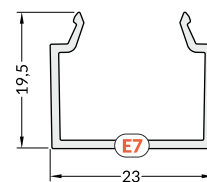

INDEX = 1 pc, length 2000 mm
package = 10 pcs
INDEKS = 1 szt., długość 2000 mm
opakowanie = 10 szt.

E transparent / E transparentny
A2040016

E frosted / E szron
A2040039

E white / E mleczny
A2040038

F transparent / F transparentny
A2060016

F white / F mleczny
A2060038

E7 white / E7 mleczny
C1080038

E7 white ending
zaślepka E7 mleczny
C1840038

MOUNTINGS / MOCOWANIA

Y flexible mounting plate

colour: inox
material: stainless steel

uchwyt Y sprężysty
kolor: inox
materiał: stal nierdzewna