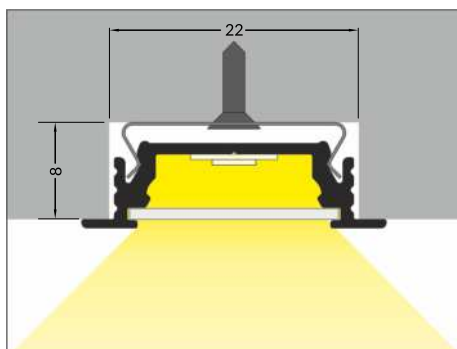

GROOVE14 EF/TY

BASIC ALUMINIUM RECESSED PROFILE

PODSTAWOWY, ALUMINIOWY PROFIL WPUSTOWY

- decorative and lighting profile
- used mainly in furniture
- maximum LED strip width: 14 mm
- profil dekoracyjno-oświetleniowy
- głównie do zastosowania meblowego
- maksymalna szerokość taśmy LED: 14 mm

SIMILAR IN THE OFFER / PODOBNE W OFERCIE

DEEP10
BC/UX

GROOVE10
BC/UX

TRIO10
BC

UNI12
BCD/U

GROOVE14 EF/TY

- E** slide cover
klosz E wsuwany
- F** click cover
klosz F klik
- Y**¹ flexible mounting plate
uchwyt Y sprężysty
- Y**² cone Y flexible mounting plate
uchwyt Y sprężysty cone
- T** mounting plate
uchwyt T

INDEX = 1 pc, length 2000 mm
package = 10 pcs
INDEKS = 1 szt., długość 2000 mm
opakowanie = 10 szt.

 white painted
biały malowany
A3020001

 anodized
anodowany
A3020020

 black anodized
czarny anodowany
A3020021

 raw aluminium
surowe aluminium
A3020000

Available lengths / Dostępne długości
1000 mm, 2000 mm, 3000 mm, 4000 mm

COVERS / KLOSZE

E slide cover

colours: transparent, frosted, white
material: PC, PP, PP

klosz E wsuwany
kolory: transparentny, szron, mleczny
materiał: PC, PP, PP