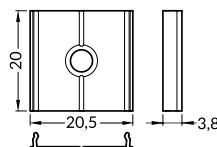

T mounting plate
colour: raw aluminium
material: aluminium

uchwyt T
kolor: surowe aluminium
materiał: aluminium

INDEX = 1 set
package of 10 sets = 20 pcs
INDEKS = 1 komplet, opakowanie
zawiera 10 kompletów = 20 szt.