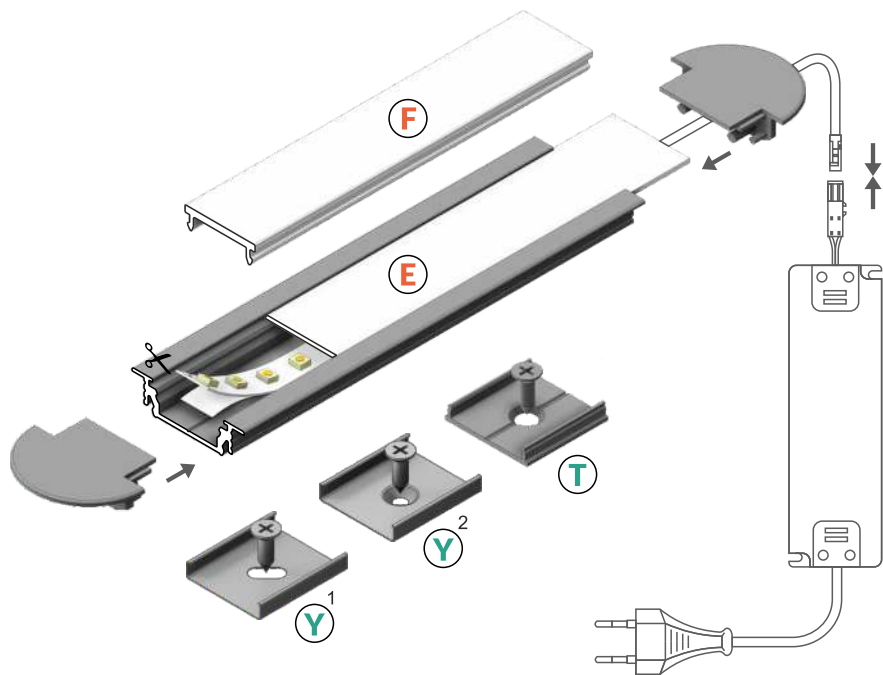

GROOVE14 EF/TY

BASIC ALUMINIUM RECESSED PROFILE

PODSTAWOWY, ALUMINIOWY PROFIL WPUSTOWY

- decorative and lighting profile
- used mainly in furniture
- maximum LED strip width: 14 mm
- profil dekoracyjno-oświetleniowy
- głównie do zastosowania meblowego
- maksymalna szerokość taśmy LED: 14 mm

SIMILAR IN THE OFFER / PODOBNE W OFERCIE

DEEP10
BC/UX

GROOVE10
BC/UX

TRIO10
BC

UNI12
BCD/U

GROOVE14 EF/TY

- E** slide cover
klosz E wsuwany
- F** click cover
klosz F klik
- Y**¹ flexible mounting plate
uchwyt Y sprężysty
- Y**² cone Y flexible mounting plate
uchwyt Y sprężysty cone
- T** mounting plate
uchwyt T

INDEX = 1 pc, length 2000 mm
package = 10 pcs
INDEKS = 1 szt., długość 2000 mm
opakowanie = 10 szt.

 white painted
biały malowany
A3020001

 anodized
anodowany
A3020020

 black anodized
czarny anodowany
A3020021

E7 click cover
colour: white
material: PMMA

klosz E7 klik
kolor: mleczny
materiał: PMMA

INDEX = 1 pc, length 2000 mm
package = 10 pcs
INDEKS = 1 szt., długość 2000 mm
opakowanie = 10 szt.

E transparent / E transparentny
A2040016