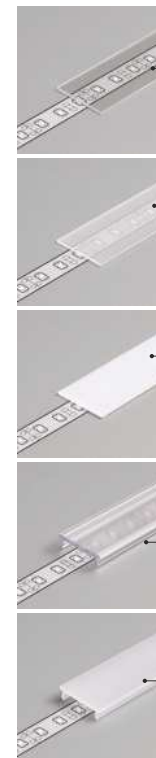

INDEX = 1 pc, length 2000 mm
package = 10 pcs
INDEKS = 1 szt., długość 2000 mm
opakowanie = 10 szt.

 white painted
biały malowany
A3020001

 anodized
anodowany
A3020020

 black anodized
czarny anodowany
A3020021

 raw aluminium
surowe aluminium
A3020000

Available lengths / Dostępne długości
1000 mm, 2000 mm, 3000 mm, 4000 mm

COVERS / KLOSZE

E slide cover

colours: transparent, frosted, white
material: PC, PP, PP

klosz E wsuwany
kolory: transparentny, szron, mleczny
materiał: PC, PP, PP

Note! Dimensions of the space to install LED source
Uwaga! Wymiary przestrzeni do zamontowania źródła LED

F click cover

colours: transparent, white
material: PMMA

klosz F klik
kolory: transparentny, mleczny
materiał: PMMA

E7 click cover
colour: white
material: PMMA

klosz E7 klik
kolor: mleczny
materiał: PMMA

INDEX = 1 pc, length 2000 mm
package = 10 pcs
INDEKS = 1 szt., długość 2000 mm
opakowanie = 10 szt.

E transparent / E transparentny
A2040016