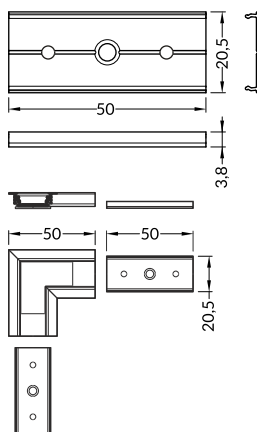

INDEX = 1 pc, length 2000 mm
package = 10 pcs
INDEKS = 1 szt., długość 2000 mm
opakowanie = 10 szt.

 white painted
biały malowany
A3020001

 anodized
anodowany
A3020020

 black anodized
czarny anodowany
A3020021

GROOVE14 connector 90 deg
colours: white, anodized, black
material: aluminium

łącznik GROOVE14 90 st
kolory: biały, anodowany, czarny
materiał: aluminium

INDEX = 1 set
INDEKS = 1 komplet

T connector / łącznik T