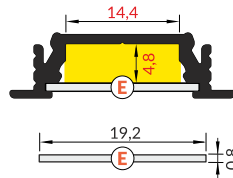

COVERS / KLOSZE

E slide cover

colours: transparent, frosted, white
material: PC, PP, PP

klosz E wsuwany
kolory: transparentny, szron, mleczny
materiał: PC, PP, PP

Note! Dimensions of the space to install LED source
Uwaga! Wymiary przestrzeni do zamontowania źródła LED

F click cover

colours: transparent, white
material: PMMA

klosz F klik
kolory: transparentny, mleczny
materiał: PMMA

E7 click cover
colour: white
material: PMMA

klosz E7 klik
kolor: mleczny
materiał: PMMA