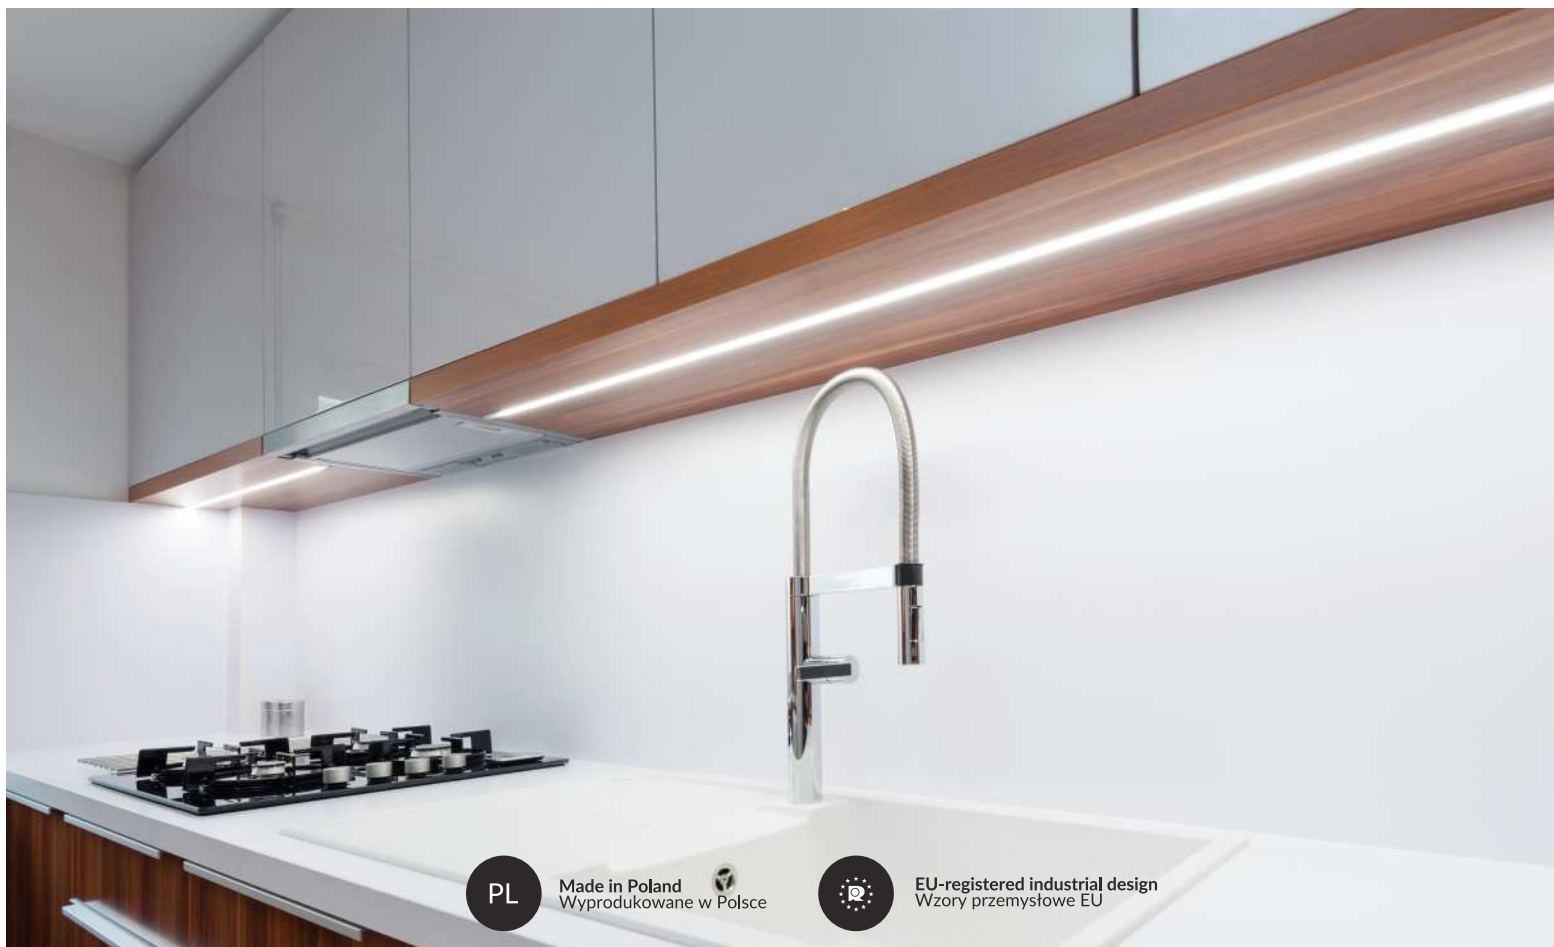

PL

Made in Poland
Wyprodukowane w Polsce

EU-registered industrial design
Wzory przemysłowe EU