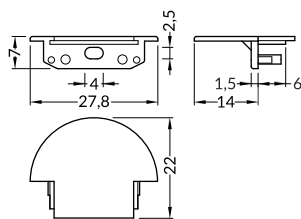

ENDINGS / ZAŚLEPKI

GROOVE14 ending with hole
colours: white, silver, black, grey
material: ABS

zaślepka GROOVE14 z otworem
kolory: biały, srebrny, czarny, szary
materiał: ABS

INDEX = 1 set
package of 10 sets = 20 pcs
INDEKS = 1 komplet, opakowanie
zawiera 10 kompletów = 20 szt.

- white
  białe **A3100001**
- silver
  srebrne **A3100040**
- black
  czarne **A3100002**
- grey
  szare **A3100022**

CONNECTORS / ŁĄCZNIKI

T connector
colour: raw aluminium
material: aluminium

łącznik T
kolor: surowe aluminium
materiał: aluminium

GROOVE14 connector 90 deg
colours: white, anodized, black
material: aluminium

łącznik GROOVE14 90 st
kolory: biały, anodowany, czarny
materiał: aluminium