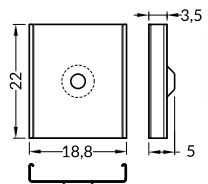

INDEX = 1 pc, length 2000 mm
package = 10 pcs
INDEKS = 1 szt., długość 2000 mm
opakowanie = 10 szt.

 white painted
biały malowany
A3020001

 anodized
anodowany
A3020020

 black anodized
czarny anodowany
A3020021

T mounting plate
colour: raw aluminium
material: aluminium

uchwyt T
kolor: surowe aluminium
materiał: aluminium

INDEX = 1 set
package of 10 sets = 20 pcs
INDEKS = 1 komplet, opakowanie
zawiera 10 kompletów = 20 szt.