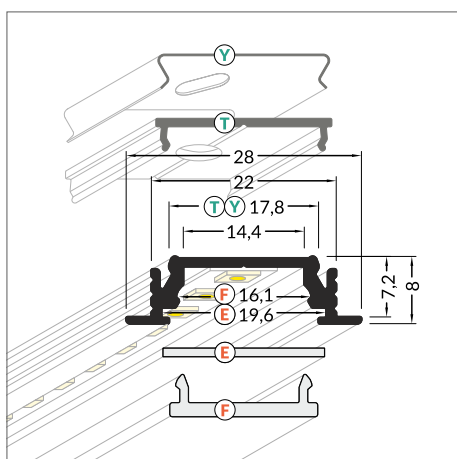

GROOVE14 EF/TY

BASIC ALUMINIUM RECESSED PROFILE

PODSTAWOWY, ALUMINIOWY PROFIL WPUSTOWY

- decorative and lighting profile
- used mainly in furniture
- maximum LED strip width: 14 mm
- profil dekoracyjno-oświetleniowy
- głównie do zastosowania meblowego
- maksymalna szerokość taśmy LED: 14 mm

SIMILAR IN THE OFFER / PODOBNE W OFERCIE

DEEP10
BC/UX

GROOVE10
BC/UX

TRIO10
BC

UNI12
BCD/U

GROOVE14 EF/TY

- E** slide cover
klosz E wsuwany
- F** click cover
klosz F klik
- Y**¹ flexible mounting plate
uchwyt Y sprężysty
- Y**² cone Y flexible mounting plate
uchwyt Y sprężysty cone
- T** mounting plate
uchwyt T

INDEX = 1 pc, length 2000 mm
package = 10 pcs
INDEKS = 1 szt., długość 2000 mm
opakowanie = 10 szt.

 white painted
biały malowany
A3020001

 anodized
anodowany
A3020020

 black anodized
czarny anodowany
A3020021

 raw aluminium
surowe aluminium
A3020000

Available lengths / Dostępne długości
1000 mm, 2000 mm, 3000 mm, 4000 mm

COVERS / KLOSZE

E slide cover

colours: transparent, frosted, white
material: PC, PP, PP

klosz E wsuwany
kolory: transparentny, szron, mleczny
materiał: PC, PP, PP