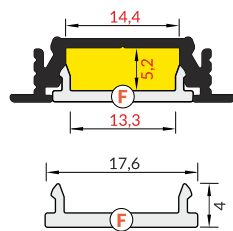

COVERS / KLOSZE

E slide cover

colours: transparent, frosted, white
material: PC, PP, PP

klosz E wsuwany
kolory: transparentny, szron, mleczny
materiał: PC, PP, PP

Note! Dimensions of the space to install LED source
Uwaga! Wymiary przestrzeni do zamontowania źródła LED

F click cover

colours: transparent, white
material: PMMA

klosz F klik
kolory: transparentny, mleczny
materiał: PMMA

E7 click cover
colour: white
material: PMMA

klosz E7 klik
kolor: mleczny
materiał: PMMA