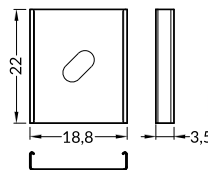

COVERS / KLOSZE

E slide cover

colours: transparent, frosted, white
material: PC, PP, PP

klosz E wsuwany
kolory: transparentny, szron, mleczny
materiał: PC, PP, PP

Note! Dimensions of the space to install LED source
Uwaga! Wymiary przestrzeni do zamontowania źródła LED

F click cover

colours: transparent, white
material: PMMA

klosz F klik
kolory: transparentny, mleczny
materiał: PMMA

E7 click cover
colour: white
material: PMMA

klosz E7 klik
kolor: mleczny
materiał: PMMA

INDEX = 1 pc, length 2000 mm
package = 10 pcs
INDEKS = 1 szt., długość 2000 mm
opakowanie = 10 szt.

E transparent / E transparentny
A2040016

E frosted / E szron
A2040039

E white / E mleczny
A2040038

F transparent / F transparentny
A2060016

F white / F mleczny
A2060038

E7 white / E7 mleczny
C1080038

E7 white ending
zaślepka E7 mleczny
C1840038

MOUNTINGS / MOCOWANIA

Y flexible mounting plate

colour: inox
material: stainless steel

uchwyt Y sprężysty
kolor: inox
materiał: stal nierdzewna

cone Y flexible mounting plate

colour: inox
material: stainless steel

uchwyt Y sprężysty cone
kolor: inox
materiał: stal nierdzewna

T mounting plate
colour: raw aluminium
material: aluminium

uchwyt T
kolor: surowe aluminium
materiał: aluminium

INDEX = 1 set
package of 10 sets = 20 pcs
INDEKS = 1 komplet, opakowanie
zawiera 10 kompletów = 20 szt.

Y flexible mounting plate
uchwyt Y sprężysty

inox
inox A2090019

cone Y flexible mounting plate
uchwyt Y sprężysty cone

inox
inox A2130019

T mounting plate
uchwyt T

raw aluminium
surowe aluminium
C6960000