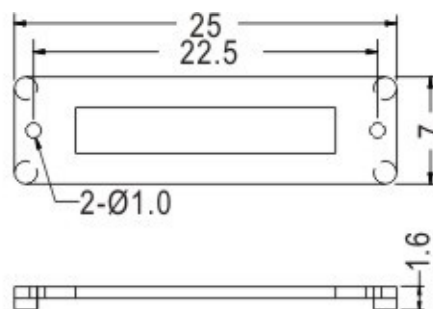

FIX-CWL

- ◆ MATERIAL: NYLON 66(UL)
- ◆ FLAME CLASS: 94V-0/94V-2
- ◆ COLOR: NATURAL
- ◆ UNIT: mm

PART NO
FIX-CWL-15

PART NO
FIX-CWL-22