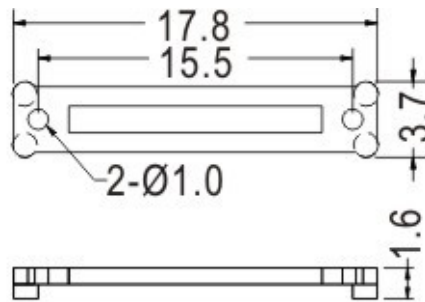

FIX-CWL

- ◆ MATERIAL: NYLON 66(UL)
- ◆ FLAME CLASS: 94V-0/94V-2
- ◆ COLOR: NATURAL
- ◆ UNIT: mm

PART NO
FIX-CWL-15

PART NO
FIX-CWL-22