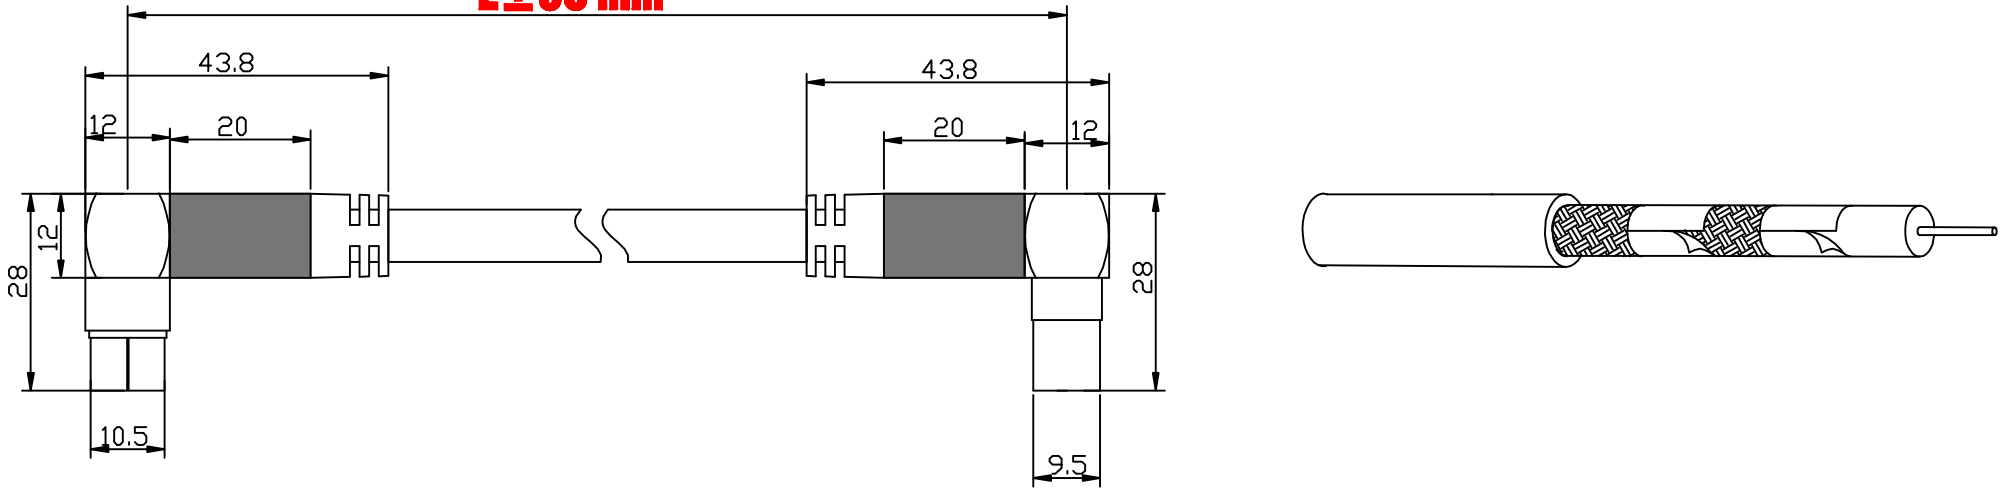

L ± 50 mm

**Schaltplan
Wiring diagram**

SAT Antennenkabel

- Ideal für hochauflösende Übertragungen (HD-TV, Full HD, Ultra HD (UHD / 4K und höher) bei digitalen Signalen wie DVB-T und DVB-T2, Radio (UKW/ DAB / DAB+) sowie Kabelfernsehen DVB-C und DVB-C2 (analog/digital SD/digital HD). Zuverlässige Verbindung zwischen Anschlussdose und Empfangsgerät wie Fernseher/ Receiver (Sky-Empfänger) und Radio.
- Anschlüsse: IEC-Stecker/-Kupplung 90° gewinkelt
- OFC Innenleiter
- PVC/PE Ummantelung
- 4-fache Schirmung: (2-fach AlMg Geflecht und 2-fach Al Folie)
- 135 dB Schirmungsmaß
- Vollmetall-Stecker mit vergoldeten Kontakten
- breite, griffige Metallkappen
- optimierter Knickschutz und flexible Kabelummantelung
- Isolationswiderstand: 10 Ohm bis 500 V DC
- Durchschlagsfestigkeit: 1 kV, 50 Hz, 2 s
- Konformität: RoHS/REACH

SAT antenna cable

- Ideal for high-definition broadcasts (HDTV, FullHD, UltraHD (UHD / 4K and higher) for digital signals such as DVB-T and DVB-T2, radio (FM / DAB / DAB+) and cable TV DVB-C and DVB-C2 (analogue / digital SD / digital HD) Reliable connection between junction box and receiving device such as TV / receiver (Sky receiver) and radio.
- Connections: IEC male / female connector 90° angled
- OFC inner conductor
- PVC / PE sheath
- 4-fold shielding: (2-fold AlMg mesh and 2-fold Al foil)
- 135 dB shielding measure
- Full metal plug with gold plated contacts
- wide, handy metal caps
- optimized kink protection and flexible cable sheathing
- Insulation resistance: 10 Ohms to 500 V DC
- Dielectric strength: 1 kV, 50 Hz, 2 s
- Conformity: RoHS / REACH