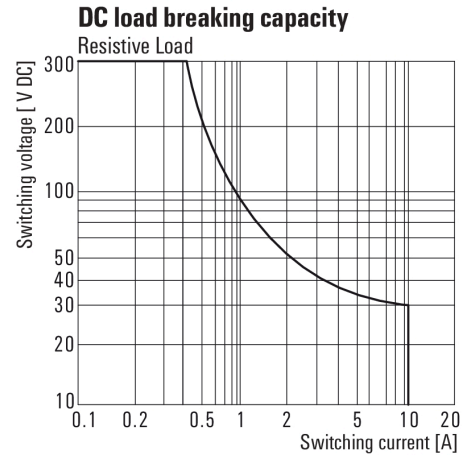

Lastgrenzkurve DC