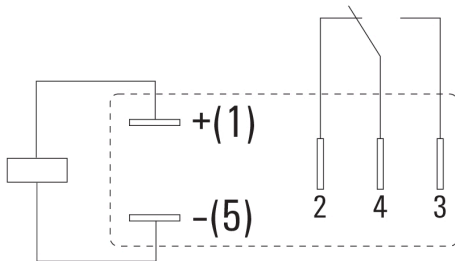

**D-SERIES DRI
DRI314024**

Weidmüller Interface GmbH & Co. KG
Klingenbergstraße 16
D-32758 Detmold
Germany
Fon: +49 5231 14-0
Fax: +49 5231 14-292083
www.weidmueller.com

Zeichnungen

Schaltbild

Ansicht auf Pins von unten