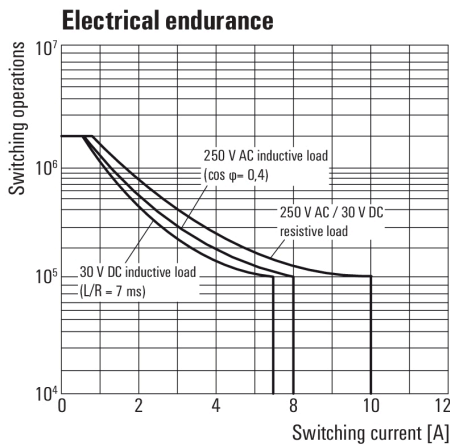

Zeichnungen

Schaltbild

Ansicht auf Pins von unten

Lastgrenzkurve DC

Elektrische Lebensdauer

Betriebsspannungsbereich DC

Maßzeichnung

D-SERIES DRI DRI314024