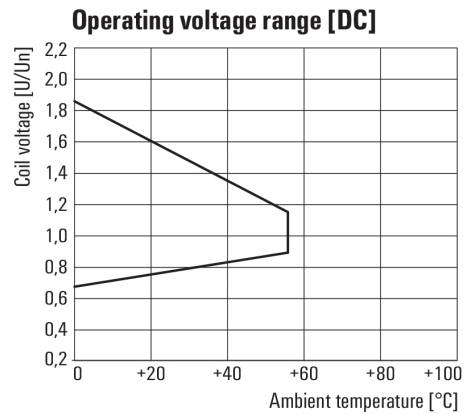

Zeichnungen

Schaltbild

Ansicht auf Pins von unten

Lastgrenzkurve DC

Elektrische Lebensdauer

Betriebsspannungsbereich DC

Maßzeichnung

D-SERIES DRI DRI314024