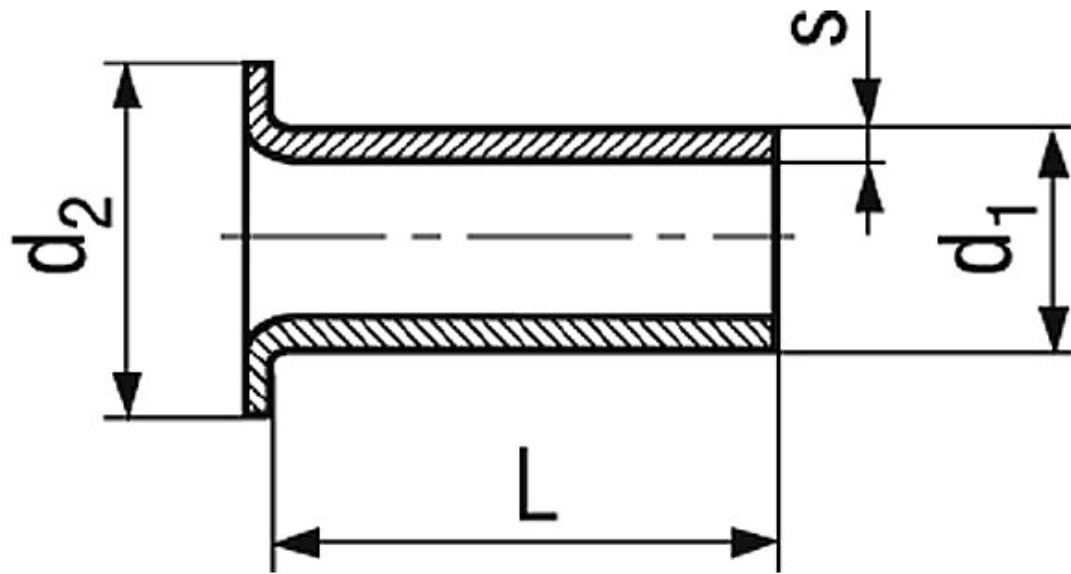

BN 572 - DIN 7340 A

Tubular rivets
cut from tube

DIN 7340 A

Material	Brass	Surface	plain
----------	-------	---------	-------

Article No. - 1218123

d_1	2
L	6
d_2	3,2
s	0,3